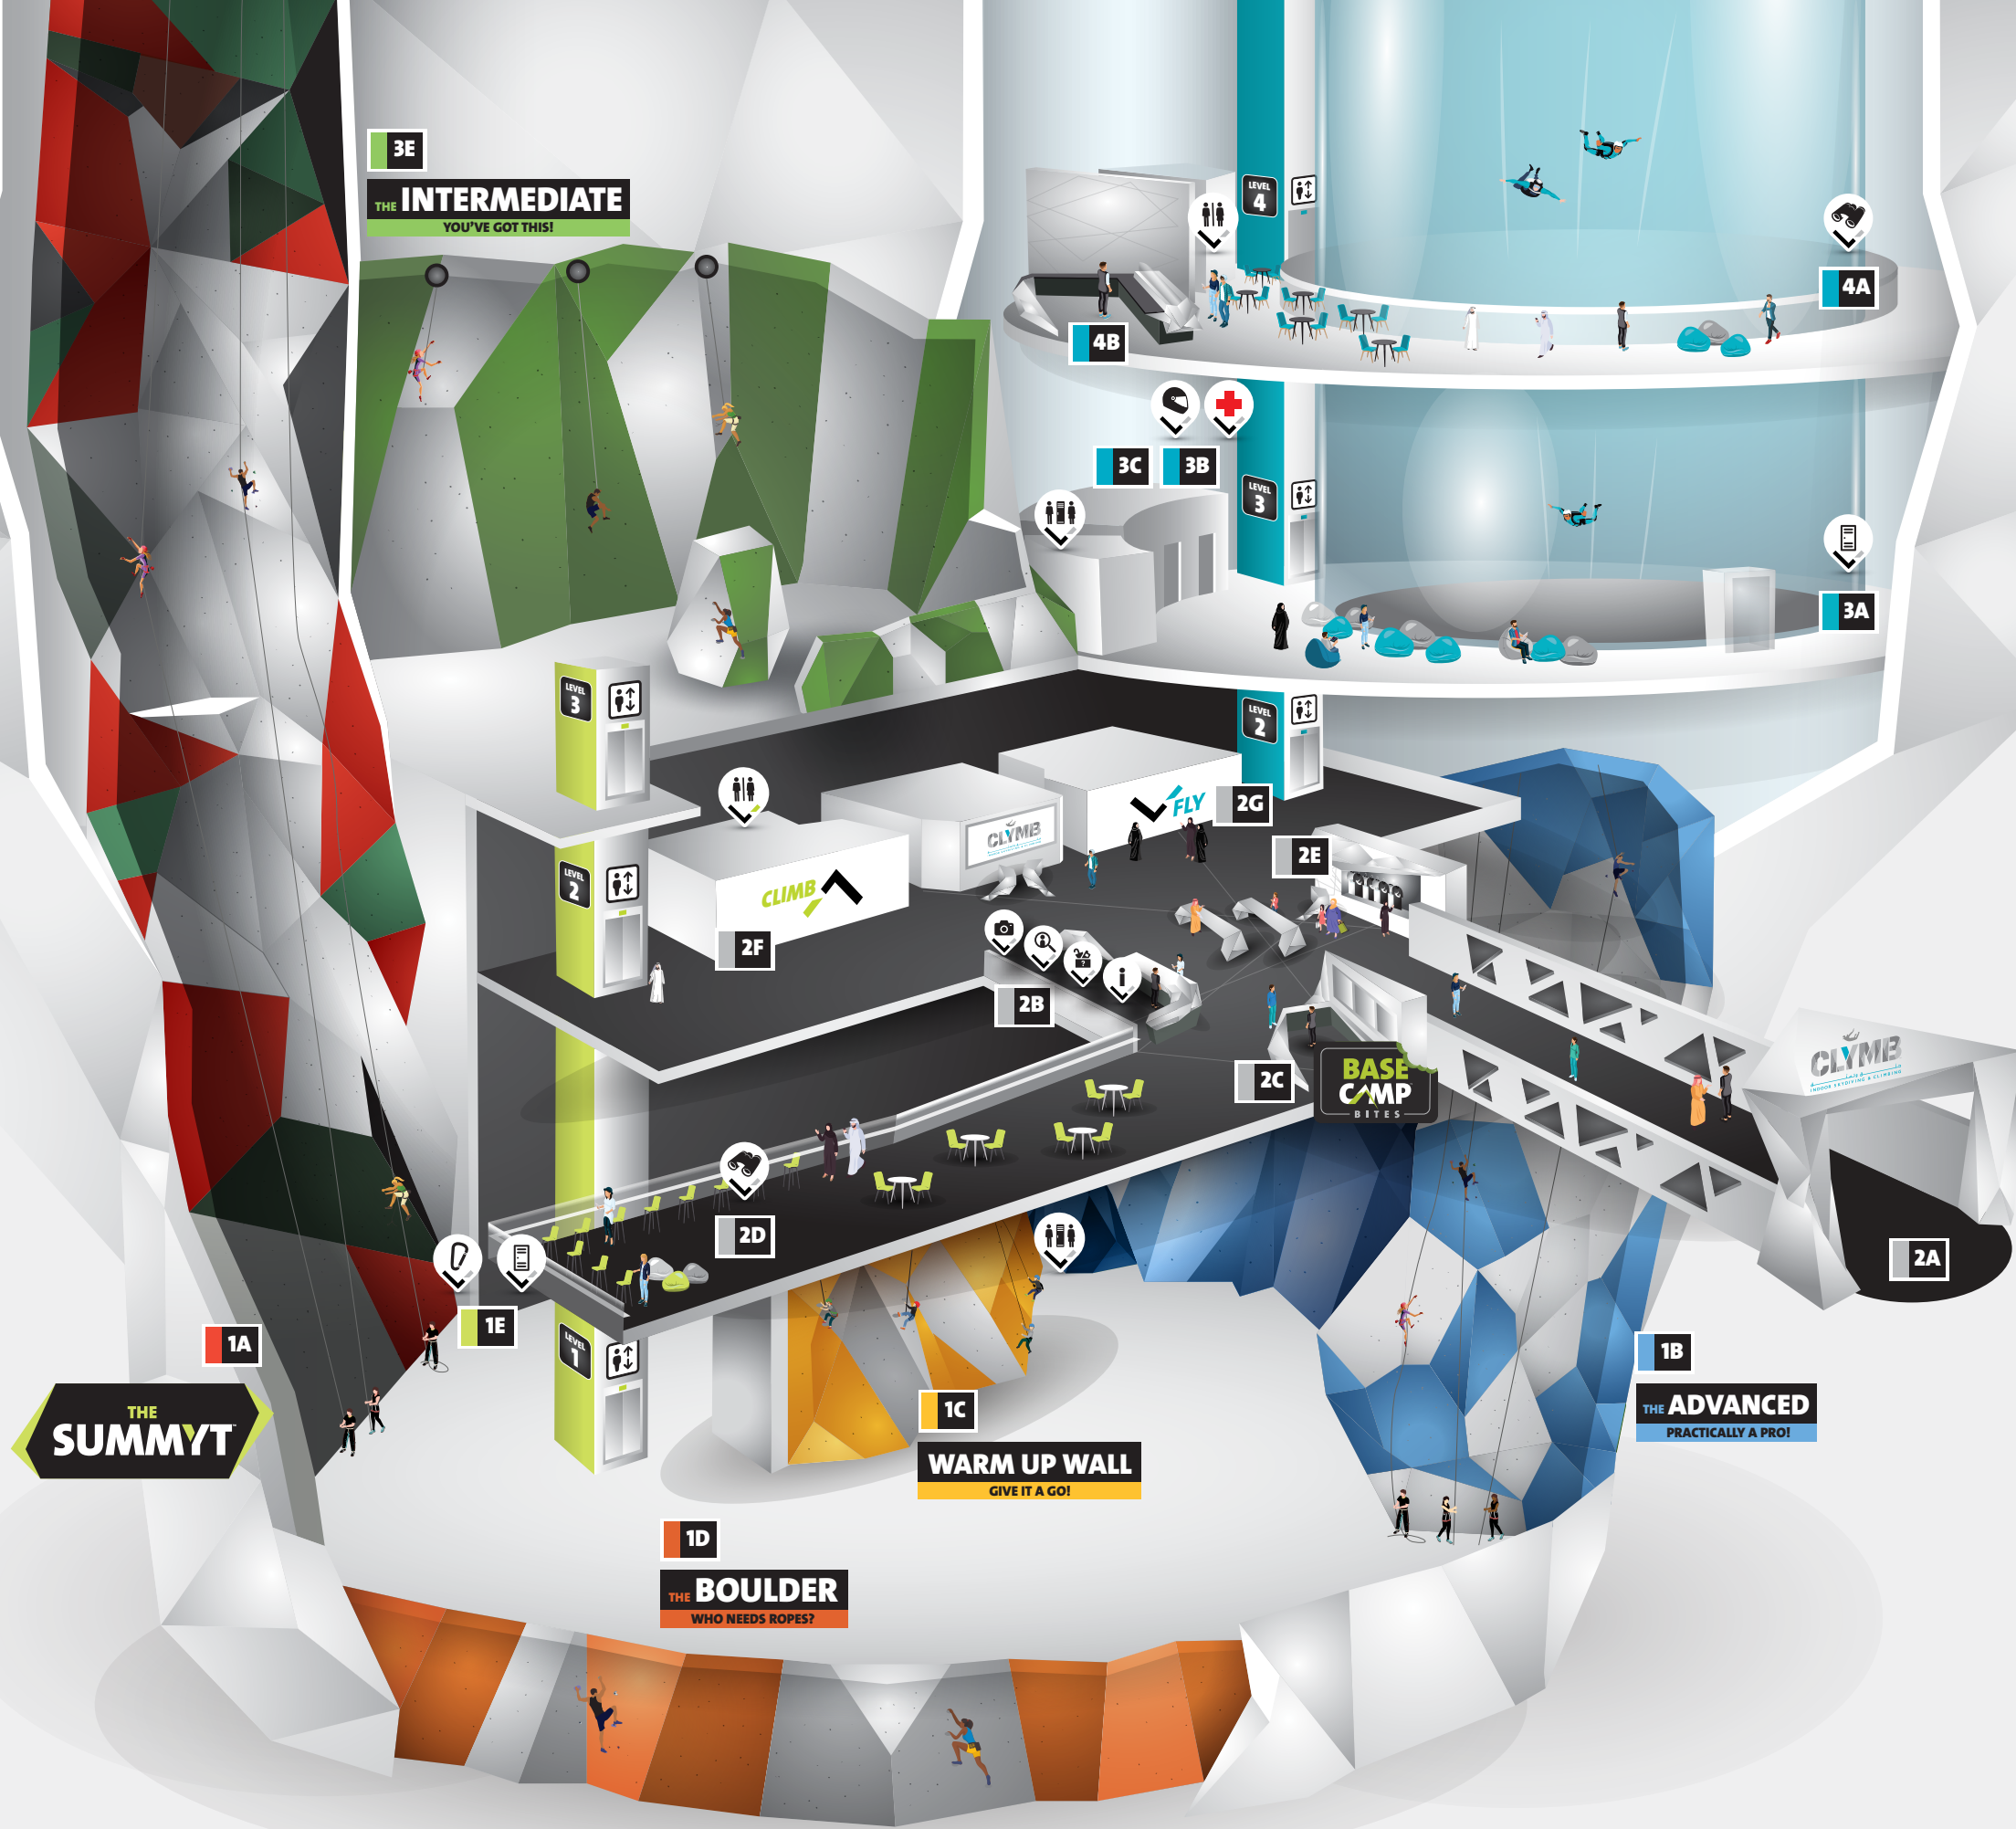

التسلق CLIMB

LEVEL 3 الطابق الثالث

3E المستوى المتوسط 33 قدم (10م)
يمكنكم التحاكي
THE INTERMEDIATE 33 ft (10m)
You've got this!

LEVEL 1 الطابق الأول

1A ذا ساميت 138 قدم (42م)
أطول جدار تسلق داخلي في العالم
THE SUMMYT™ 138 ft (42m)
Region's Tallest Indoor Climbing Wall

1B جدار المستوى المتقدم 72 قدم (22م)
للمحترفين
THE ADVANCED 72 ft (22m)
Practically a pro!

1C جدار التحمية 20 قدم (6م)
اخبروا مهارتكم!
WARM UP WALL 20 ft (6m)
Give it a go!

1D ذا بولدر 209.8 قدم (3م) وعرض 187 قدم (57م)
اختر ومن يحتاج للخيال! مهارتكم!
THE BOULDER 9.8ft (3m) H x 187ft (57m) W
Who needs ropes?

1E محطة معدات التسلق
CLIMBING GEAR STATION

الطيران FLY

LEVEL 4 الطابق الرابع

4A منطقة المراقبة 360 درجة
360° Viewing Zone

LEVEL 3 الطابق الثالث

3A أكبر نفق هوائي
للقفز الحر الداخلي في العالم
World's Biggest Indoor
Skydiving Flight Chamber

3B محطة معدات الطيران
Flying Gear Station

3C قاعة التعليمات
Briefing Room

نقطة الانطلاق BASE CAMP

LEVEL 2 الطابق الثاني

2A مدخل كلايم
CLYMB™ Entrance

2B ردهة الاستقبال / شبكات المبيعات
Reception / Sales Counter

2C مطعم بيس كامب بايتس
Base Camp Bites™

2D منطقة مراقبة - ذا ريدج
The Ridge Viewing Zone

2E متجر كلايم
CLYMB™ Shop

2F غرفة فعاليات التسلق
Climb Event Room

2G غرفة فعاليات الطيران
Fly Event Room